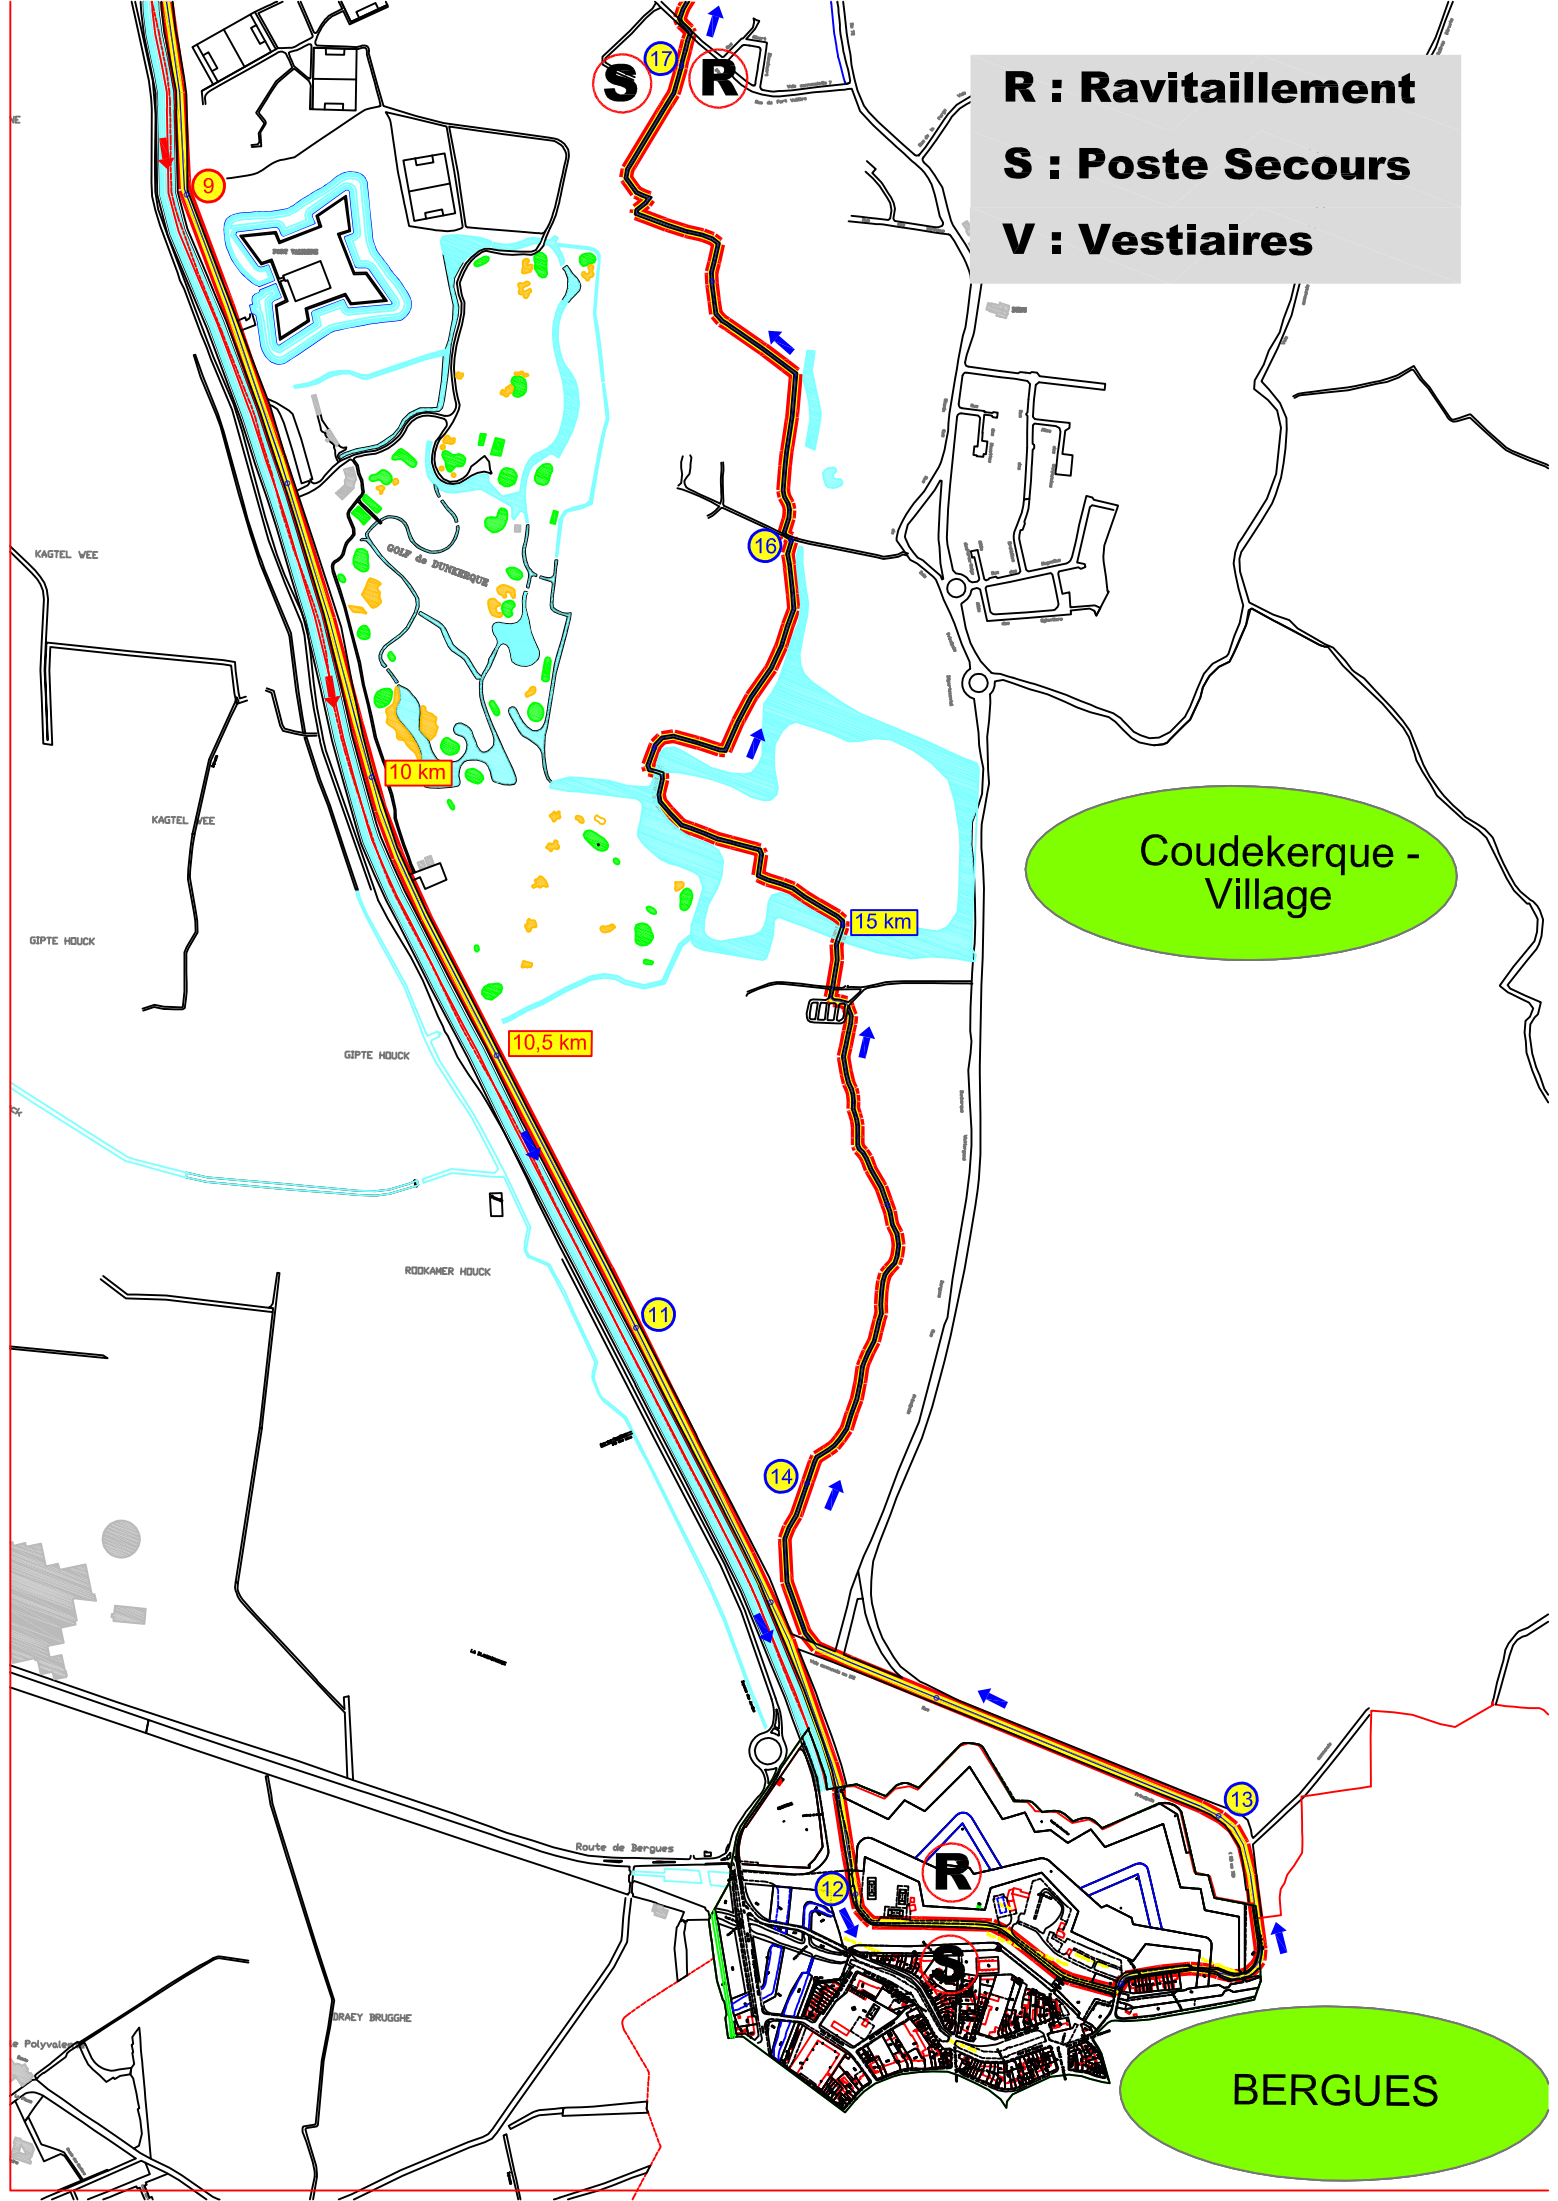

Digue de Mers

Digue de Mers

Digue des Allées

Digue

R : Ravitaillement

S : Poste Secours

V : Vestiaires

**COUDEKERQUE
BRANCHE**

5 km

6

A

A

S

V

Arrivée des courses

PARKING

21

20

19

18

8

R

7

Fort Louis

Ferme

Stade DÉLAUNE

R : Ravitaillement

S : Poste Secours

V : Vestiaires

Coudekerque - Village

BERGUES