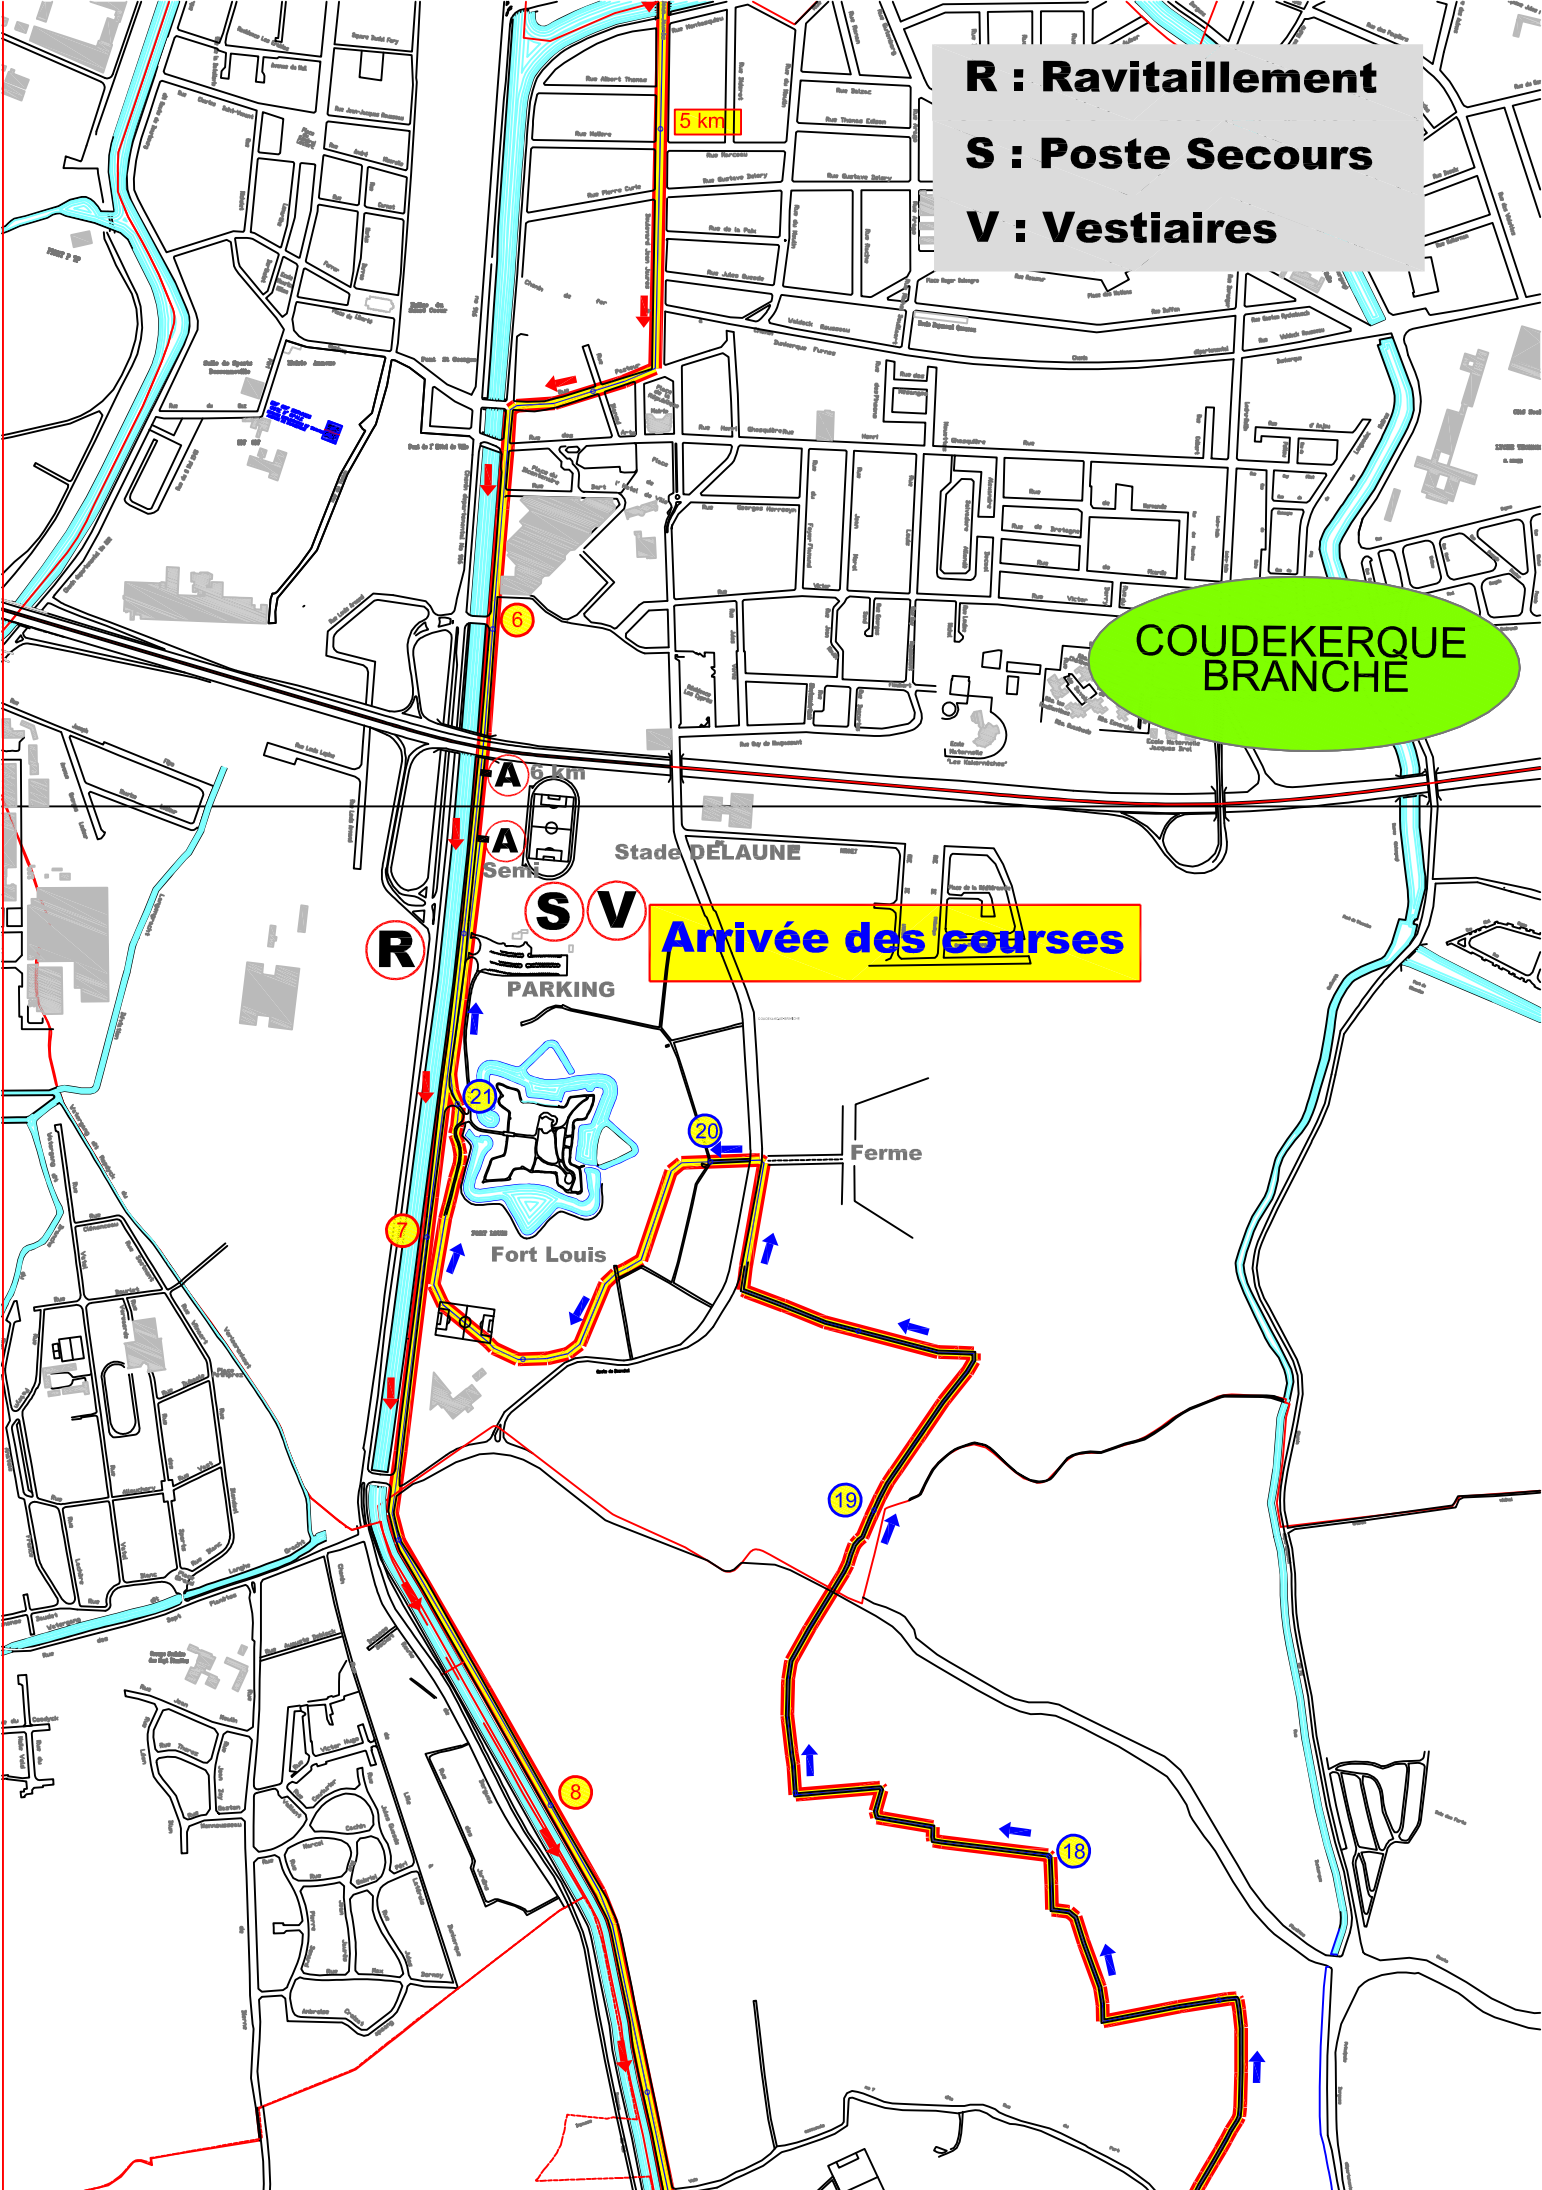

R : Ravitaillement

S : Poste Secours

V : Vestiaires

**COUDEKERQUE
BRANCHE**

5 km

6

A

A

S

V

Arrivée des courses

PARKING

21

20

19

18

8

R

7

Fort Louis

Ferme

Stade DÉLAUNE